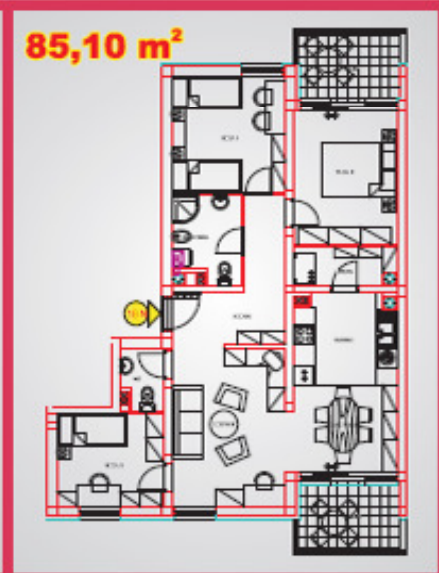

# GRADIMO STANOVE U CENTRU NAŠICA ZA VAS!

**HINA d.o.o. Našice**

STANOVİ VELIČINE  
od 32 do 103 m<sup>2</sup>

PRODAJU PRATI  
ZAGREBAČKA BANKA  
PO POVLAŠTENIM UVJETIMA

INFORMACIJE NA TEL. 031-611-246  
i 091-1614-543