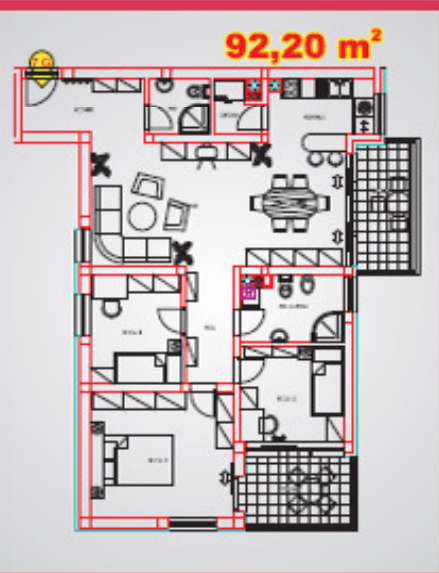

# GRADIMO STANOVE U CENTRU NAŠICA ZA VAS!

**HINA d.o.o. Našice**

STANOVİ VELIČINE  
od 32 do 103 m<sup>2</sup>

PRODAJU PRATI  
ZAGREBAČKA BANKA  
PO POVLAŠTENIM UVJETIMA

INFORMACIJE NA TEL. 031-611-246  
i 091-1614-543